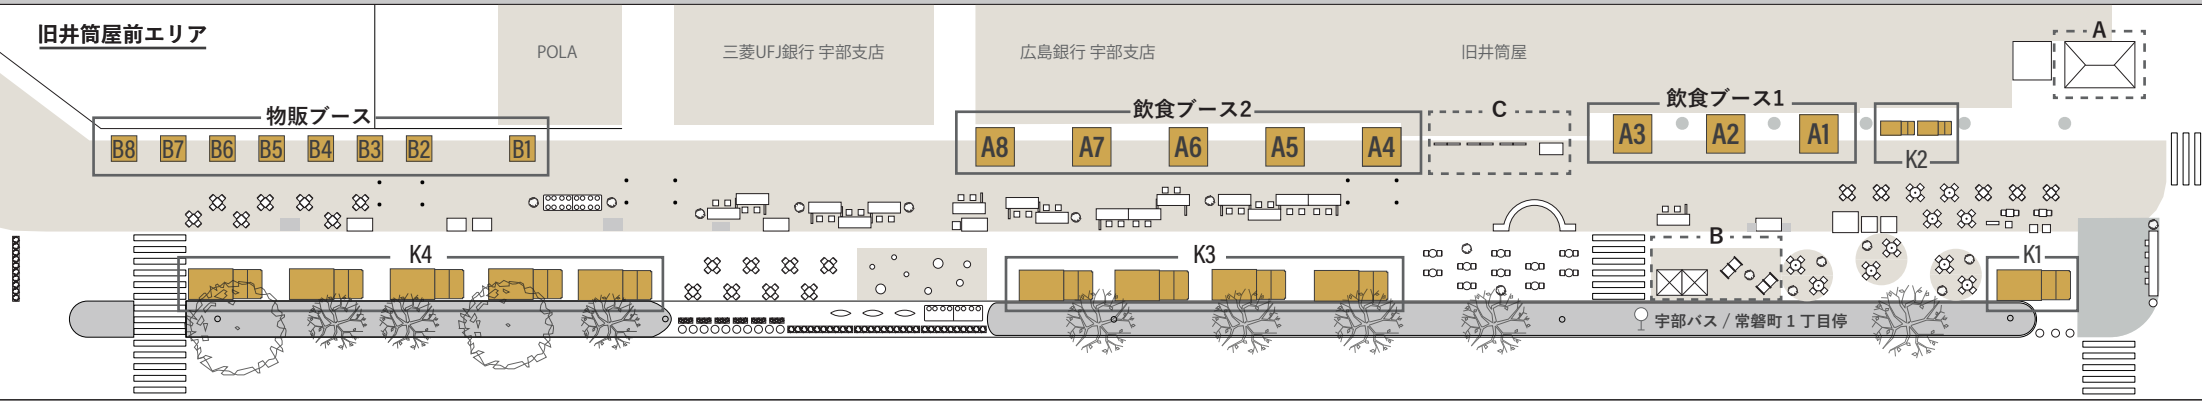

- 物販ブース**
- B1 ポーラ・ザ・ビューティー宇部店
 - B2 花ひろばEVERGREEN
 - B3 KURUMILK
 - B4 aroma time
 - B5 革工房ぼるとあんどなっと。
 - B6 balloon shop milimili
 - B7 yummy baby&kids
 - B8 ekko spice powder

- キッチンカー**
- K4
- ・Tony'sLAHAINA
 - ・ハチマルぎょうざ
 - ・たこ焼きstandカギ印
 - ・Nishida Coffee
 - ・Mr.GingerAte

- 飲食ブース 2**
- A4 Resort & Bar POLEPOLE
 - A5 apron
 - A6 エルステン
 - A7 Irish Pub Hopper ×ハイブリッチ
 - A8 ESOLA 宇部新川店

- キッチンカー**
- K3
- ・お茶の鴻雪園
 - ・MILK FACTORY
 - ・ときつ養蜂園
 - ・ピクニックランド

- 飲食ブース 1**
- A1 FrankyLAND
 - A2 松原酒店
 - A3 永山本家酒造場 feat.フタマタセコーヒー

- キッチンカー**
- K1 MobileBAR MIYAZAKI
 - K2 元祖二鷹&北誠ラーメン
- その他ブース**
- A 抽選会&運営テント
 - B 日本土木学会 WS ブース
 - C YCCU 展示ブース

今回の社会実験では、常盤通りに面している銀行と協力し、銀行の駐車場を無料開放していただいています。詳細の場所は下記をご覧ください

銀行の無料開放駐車場

場所	範囲	利用可能時間
山口銀行	一部	営業時間外
福岡銀行	一部	営業時間外
西中国信用金庫	全部	土日のみ
西京銀行	全部	営業時間外