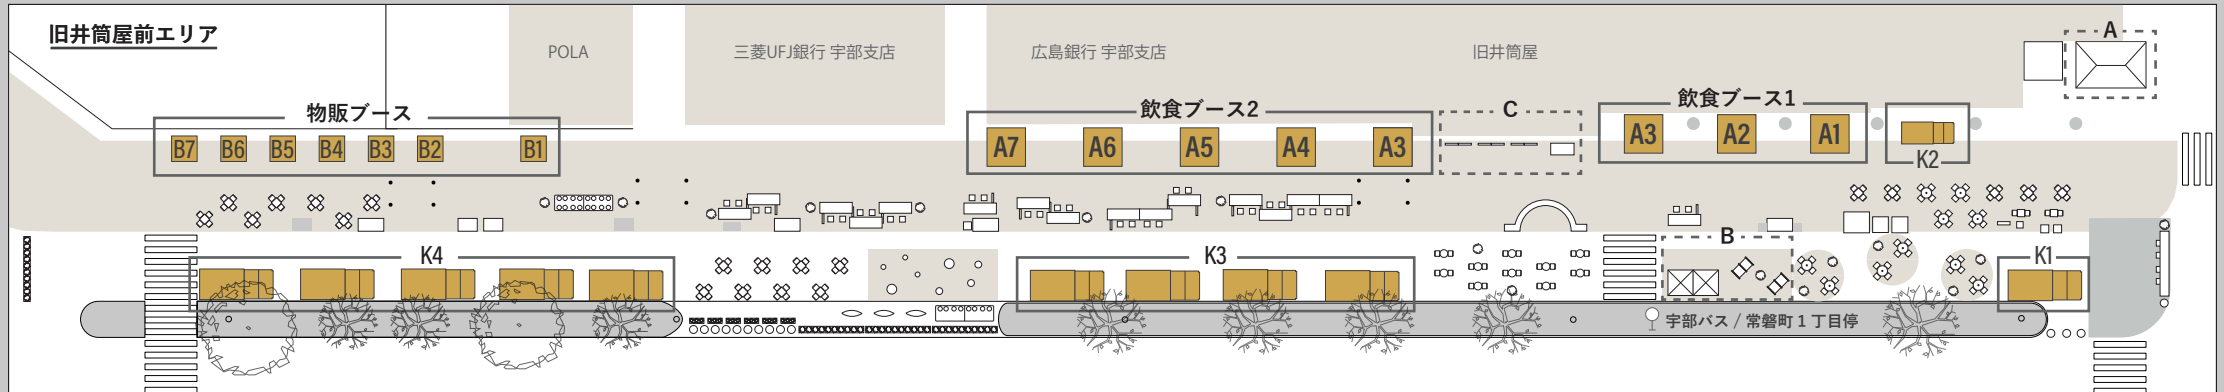

TOKIWAIKOT 11/13 sun.

ときわいこっと。

- 物販ブース**
- B1 ポーラ・ザ・ビューティー宇部店
 - B2 花ひろばEVERGREEN
 - B3 ジェリーズポップコーンDiversity店
 - B4 aroma time
 - B5 tunon
 - B6 7iro+
 - B7 yummy baby&kids

- キッチンカー**
- K4
- ・Tony'sLAHAINA
 - ・ハチマルぎょうざ
 - ・たこ焼きstandカギ印
 - ・新窯ピッツァフェリーチェ
 - ・due

- 飲食ブース 2**
- A3 Resort & Bar POLEPOLE
 - A4 apron
 - A5 エルステン
 - A6 サンマルノ
 - A7 ESOLA 宇部新川店

- キッチンカー**
- K3
- ・お茶の鴻雪園
 - ・MILK FACTORY
 - ・ときつ養蜂園
 - ・Frutta

- 飲食ブース 1**
- A1 FrankyLAND
 - A2 TraumCoffee
 - A3 革工房ぼるとあんどなっと。

- キッチンカー**
- K1 DeliKitchen sea-sun's
 - K2 MobileBAR MIYAZAKI
- その他ブース**
- A 抽選会&運営テント
 - B 日本土木学会 WS ブース
 - C YCCU 展示ブース

今回の社会実験では、常盤通りに面している銀行と協力し、銀行の駐車場を無料開放していただいています。詳細の場所は下記をご覧ください

銀行の無料開放駐車場

場所	範囲	利用可能時間
山口銀行	一部	営業時間外
福岡銀行	一部	営業時間外
西中国信用金庫	全部	土日のみ
西京銀行	全部	営業時間外